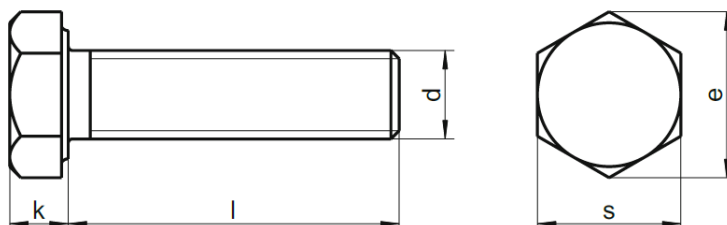

Šroub metrický s 6hrannou hlavou a celým závitem

MOSAZ

DIN: 933
 ČSN: 02 1103
 ISO: 24017

dxl	e	k	s	P	kód Fastek
M3x6	6,01	2,0	5,5	0,5	5M63006-8
M3x8	6,01	2,0	5,5	0,5	5M63008-8
M3x10	6,01	2,0	5,5	0,5	5M63010-8
M3x12	6,01	2,0	5,5	0,5	5M63012-8
M3x16	6,01	2,0	5,5	0,5	5M63016-8
M3x20	6,01	2,0	5,5	0,5	5M63020-8
M3x25	6,01	2,0	5,5	0,5	5M63025-8
M3x30	6,01	2,0	5,5	0,5	5M63030-8